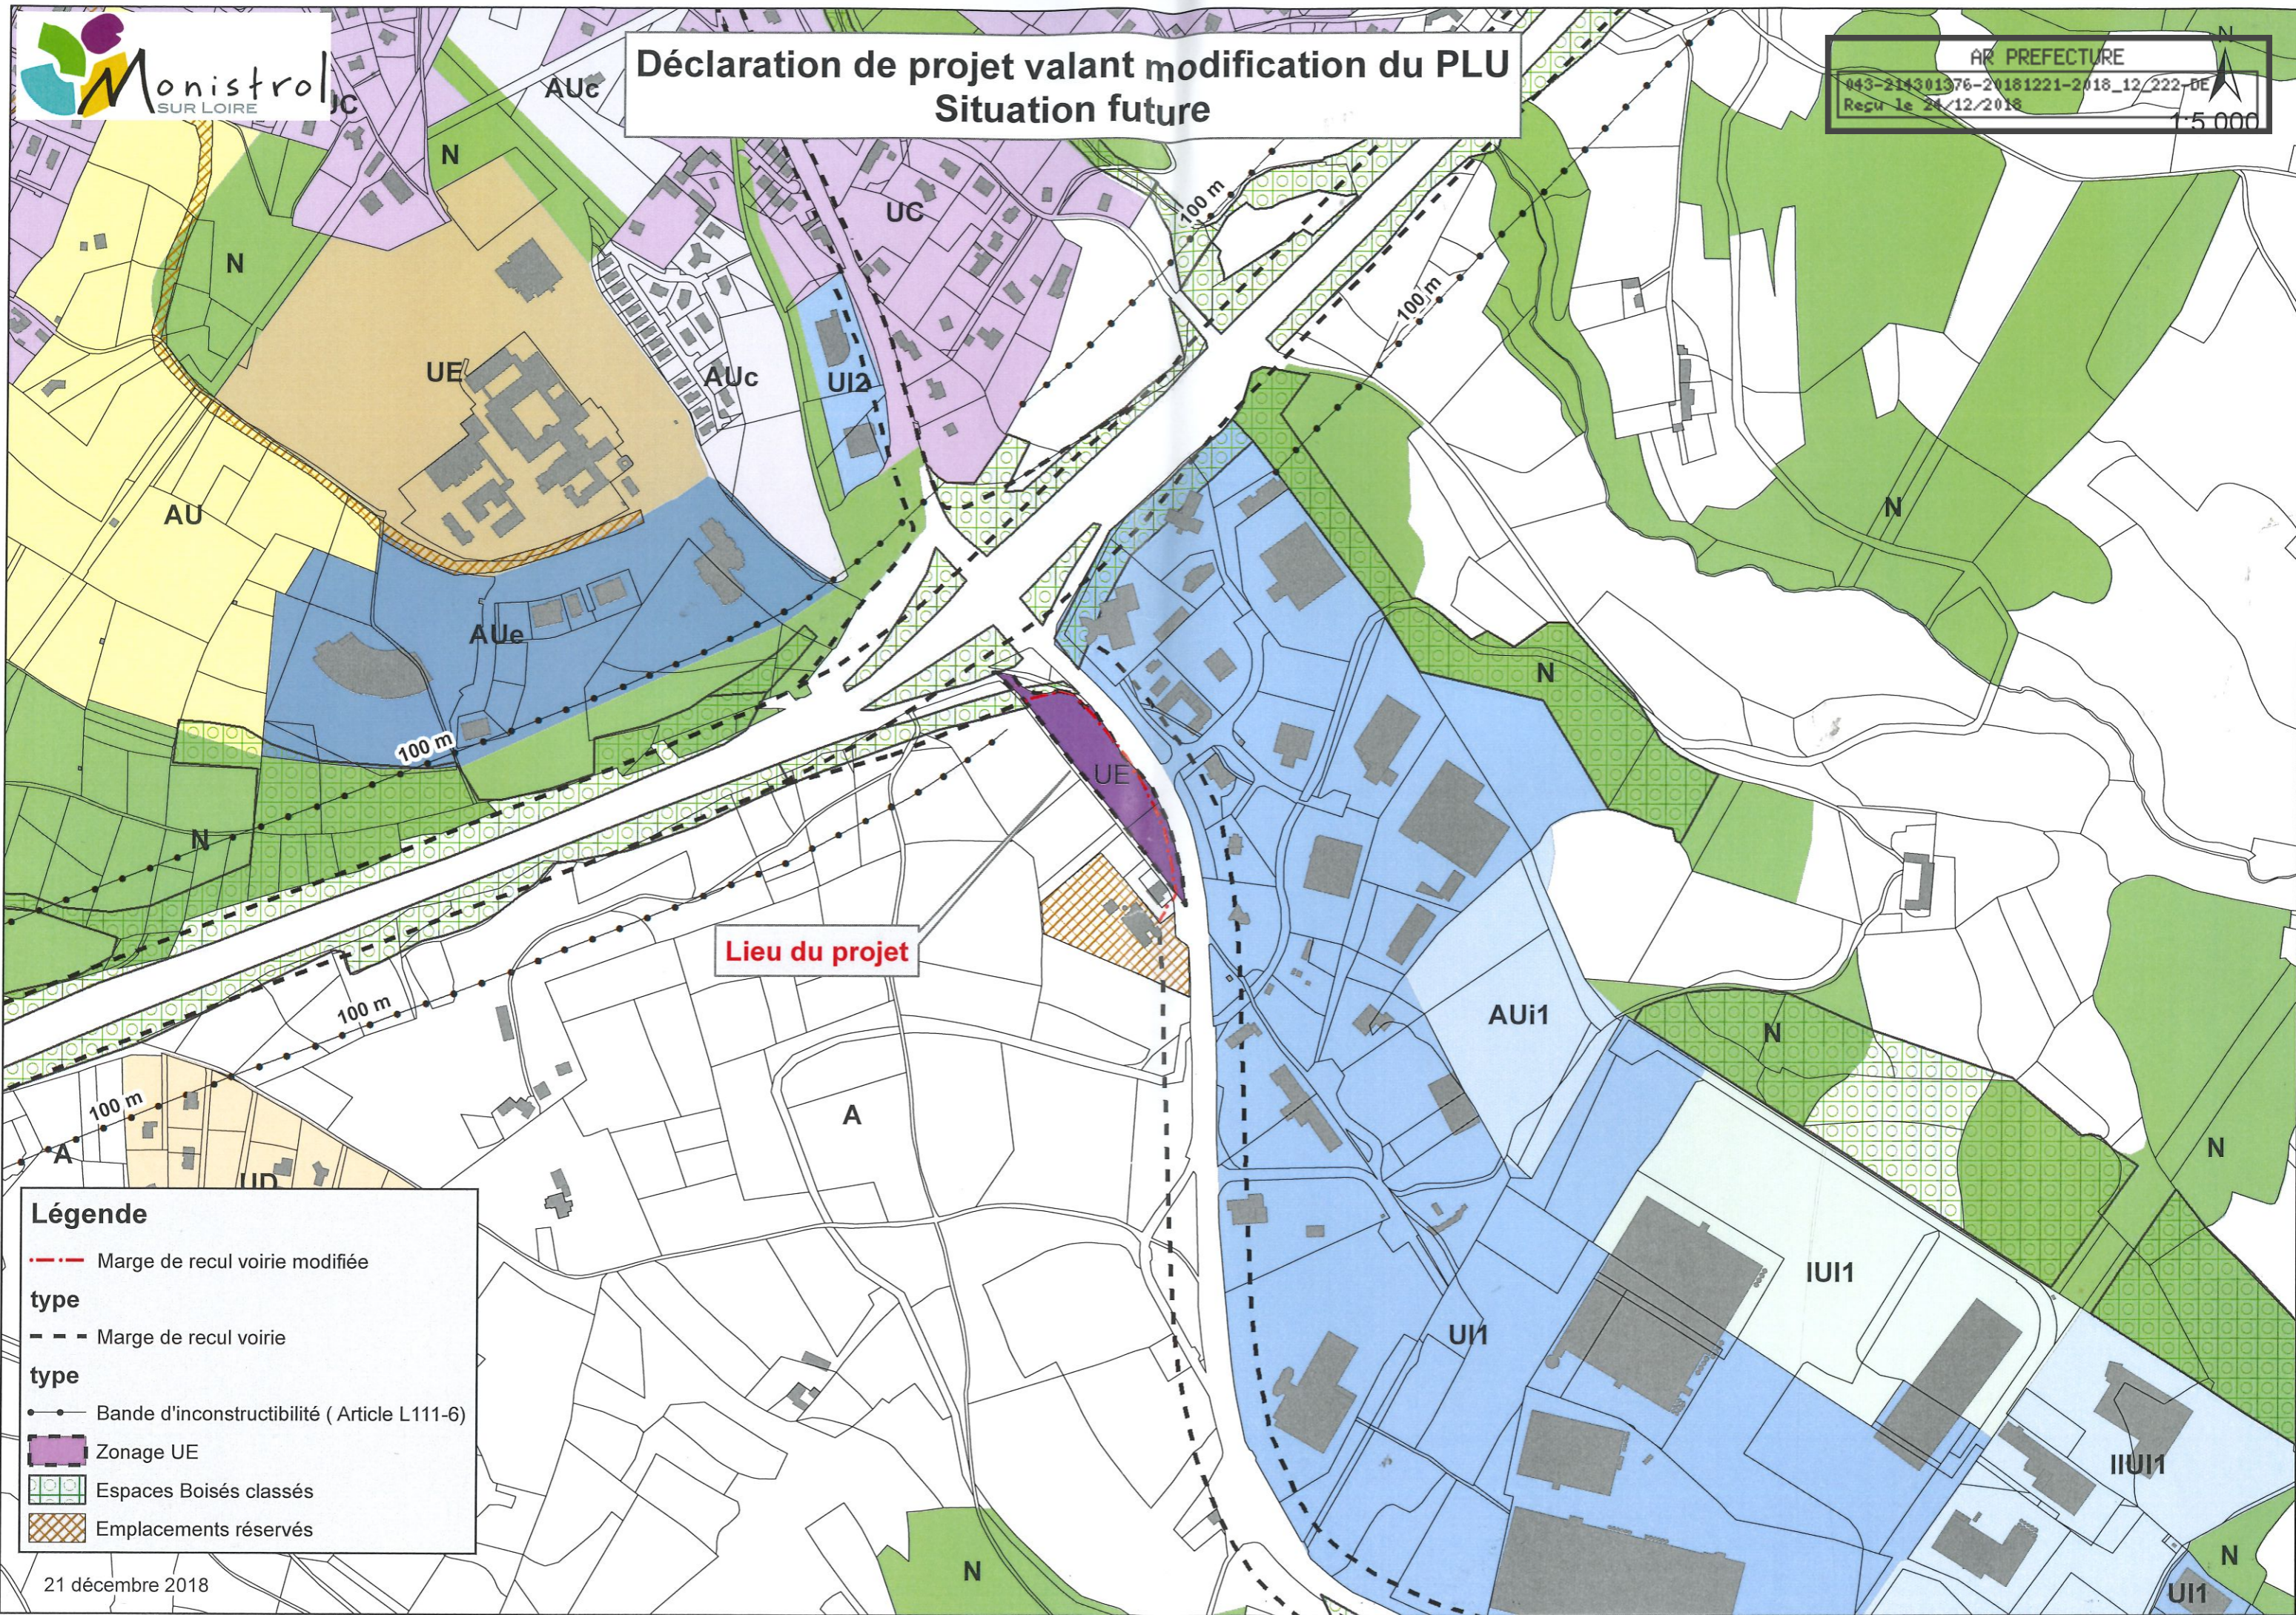

Déclaration de projet valant modification du PLU Situation future

Légende

- Marge de recul voirie modifiée
- Marge de recul voirie
- Bande d'inconstructibilité (Article L111-6)
- Zonage UE
- Espaces Boisés classés
- Emplacements réservés